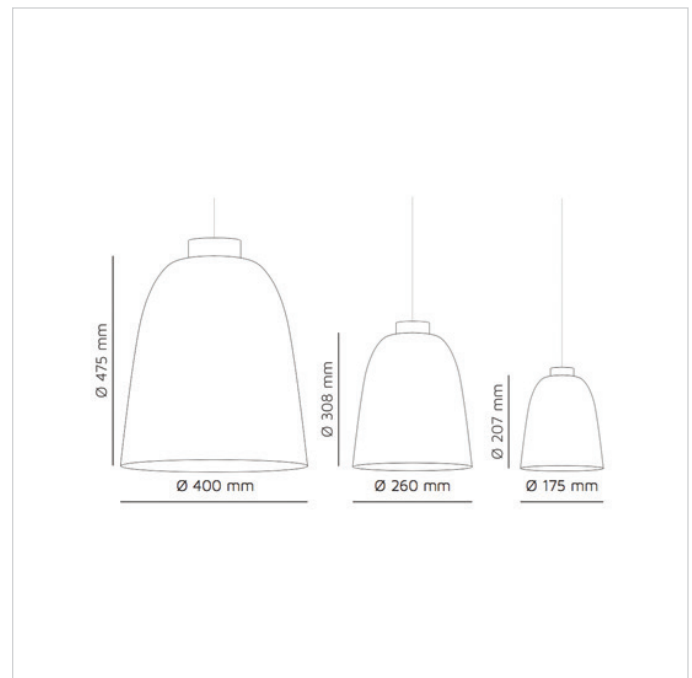

# SHAPE

SUMMERA

<b>Product name</b>	Summera																								
<b>Designer</b>	Pheonix Design																								
<b>Manufacturer</b>	Shapes																								
<b>Product code</b>	<table border="0"> <tr> <td>Ø 175</td> <td>Ø 400</td> </tr> <tr> <td>125-10002 (MW)</td> <td>125-10020 (MW)</td> </tr> <tr> <td>125-10004 (MWR)</td> <td>125-10022 (MWR)</td> </tr> <tr> <td>125-10005 (MBG)</td> <td>125-10023 (MBG)</td> </tr> <tr> <td>125-10029 (MWG)</td> <td>125-10033 (MWG)</td> </tr> <tr> <td>125-10007 (GW)</td> <td>125-10025 (GW)</td> </tr> <tr> <td>Ø 260</td> <td></td> </tr> <tr> <td>125-10011 (MW)</td> <td></td> </tr> <tr> <td>125-10013 (MWR)</td> <td></td> </tr> <tr> <td>125-10014 (MBG)</td> <td></td> </tr> <tr> <td>125-10031 (MWG)</td> <td></td> </tr> <tr> <td>125-10016 (GW)</td> <td></td> </tr> </table>	Ø 175	Ø 400	125-10002 (MW)	125-10020 (MW)	125-10004 (MWR)	125-10022 (MWR)	125-10005 (MBG)	125-10023 (MBG)	125-10029 (MWG)	125-10033 (MWG)	125-10007 (GW)	125-10025 (GW)	Ø 260		125-10011 (MW)		125-10013 (MWR)		125-10014 (MBG)		125-10031 (MWG)		125-10016 (GW)	
Ø 175	Ø 400																								
125-10002 (MW)	125-10020 (MW)																								
125-10004 (MWR)	125-10022 (MWR)																								
125-10005 (MBG)	125-10023 (MBG)																								
125-10029 (MWG)	125-10033 (MWG)																								
125-10007 (GW)	125-10025 (GW)																								
Ø 260																									
125-10011 (MW)																									
125-10013 (MWR)																									
125-10014 (MBG)																									
125-10031 (MWG)																									
125-10016 (GW)																									
<b>Category</b>	Suspension																								
<b>Material</b>	Aluminium																								
<b>Light source</b>	Ø 175/Ø 260 E27 MAX 100W Ø 400 E27 MAX 150W																								
<b>CRI</b>	N/A																								
<b>Beam Angle</b>	N/A																								
<b>Colour Temperature</b>	3000K Warm White 4000K Cool White (Upon Request)																								
<b>Lumens</b>	N/A																								
<b>Finishes (Shades)</b>	Matt White (MW) Matt White/Rose (MWR) Matt Black/Gold (MBG) Matt White/Gold (MWG) Gloss White (GW)																								
<b>Finishes (Suspension)</b>	Silver - Red Gold-Black/Gold Rose - White Gold - White																								
<b>Dimensions</b>	Ø 175 x 207 (H) + 3000 mm Ø 260 x 308 (H) + 3000 mm Ø 400 x 475 (H) + 3000 mm																								
<b>IP</b>	20																								
<b>Dimming</b>	Upon Request																								
<b>Origin</b>	Germany																								
<b>Warranty</b>	3 years																								